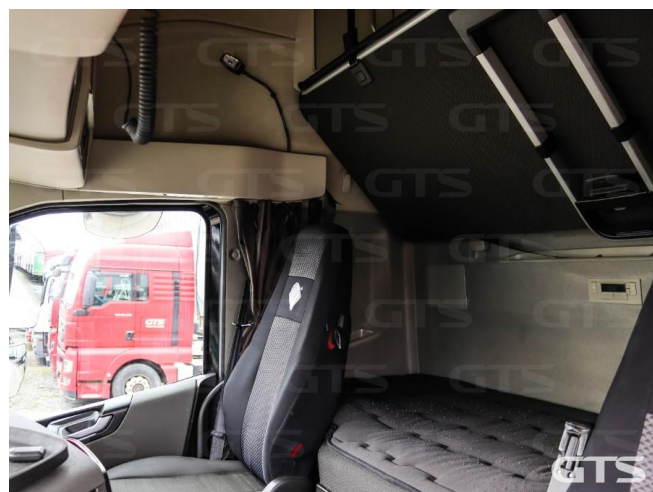

Седельный тягач

Volvo FH 460 2021 г/в

Основные характеристики

Склад: Екатеринбург

Пробег: 384000

Колёсная формула: 4x2

КПП: Автоматическая

Мощность (л.с.): 460